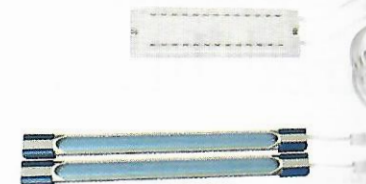

Smuv-101 si compone di due strati LED, progettate per l'alloggiamento all'interno della parte superiore del climatizzatore, e in grado di funzionare regolarmente, a prescindere dalla modalità di funzionamento del climatizzatore impostata. La lampada UVC/UVA Smuv-101 può essere installata su qualsiasi climatizzatore delle gamme mono e multi split Idema, inclusa la nuova linea residenziale ISAX ad alta efficienza che già vanta una ionizzazione di serie, ottenendo così l'effetto di doppia purificazione combinata. La facile installazione sul dispositivo della lampada UVC/UVA Smuv-101 è microbiologicamente testata contro numerosi agenti patogeni che popolano gli ambienti domestici ed è un prodotto certificato secondo le normative europee.