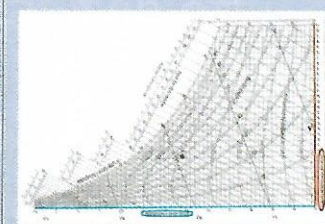

CLIMATIZZAZIONE

IL DIAGRAMMA
PSICROMETRICO:
CHE COS'È
A CHE COSA SERVE
COME SI USA

pag. 26