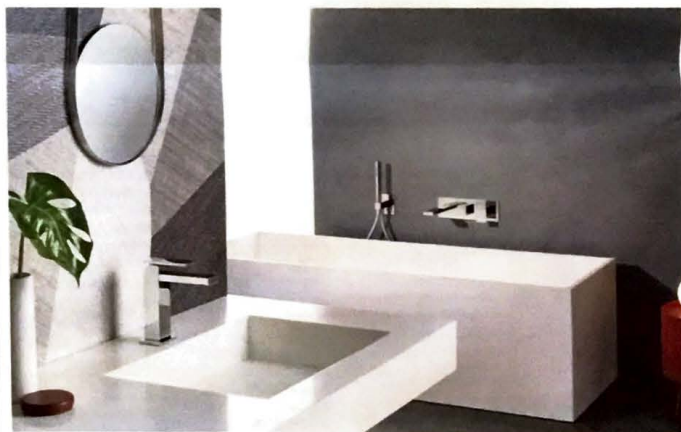

MINIMALISMO CONTEMPORANEO

Tabula è una collezione di rubinetteria che esprime la forza e l'intelligenza della semplicità: curata nei minimi dettagli e progettata per funzionare e resistere nel tempo, frutto della sapienza produttiva e tecnologica di CRISTINA rubinetterie. Firmata da Angeletti Ruzza design è un prodotto eccellente, di alta qualità e dal design rigoroso ed essenziale, che amplia la gamma di soluzioni Contemporary Lines.

Il suo corpo squadrato, delineato da un profilo netto e forte, è il risultato di un sapiente esercizio stilistico di sottrazione in cui ogni elemento superfluo è stato eliminato per concentrarsi sulla pura essenza delle forme.