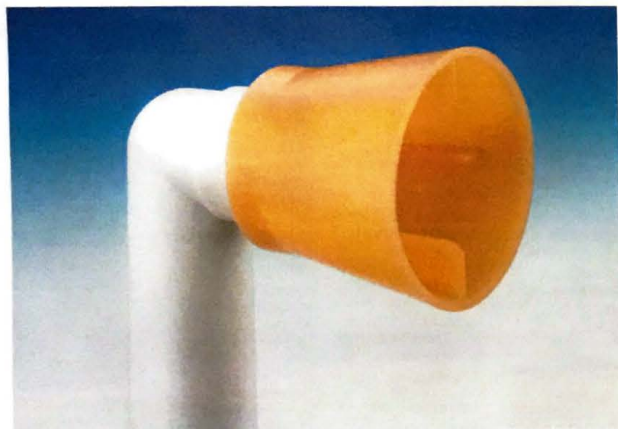

CURVA TECNICA LIRA

Per facilitare l'installazione dei sifoni, nasce "Curva Tecnica Lira", un tubo di scarico sempre alla distanza giusta per ricevere il sifone, completa di adattatore Ø40 - Ø32.

Installazione: All'interno del muro scanalato si posiziona Curva Tecnica sul tubo, chiudendola con il suo tappo di protezione. (1) Si cementa il foro del muro lasciando il tappo di protezione all'esterno. (2) Si intonaca o piastrella il muro dal quale rimane sporgente il tappo di protezione. (3) Per installare il sifone basta togliere il tappo di protezione, il tubo è pronto per ricevere il sifone. (4)

Per un utilizzo ottimale dello spazio sottolavello, l'azienda consiglia di abbinare Curva Tecnica all'installazione dei sifoni Spazio 1NT e 2NT (ovvero per lavelli a una o due vasche) che, oltre ad essere ispezionabili, grazie alla loro particolare conformazione aderiscono incredibilmente alla parete di fondo.

Lira Spa
via Circonvallazione, 31
13018 Valduggia (VC)
Tel. 0163 4388
www.lira.com