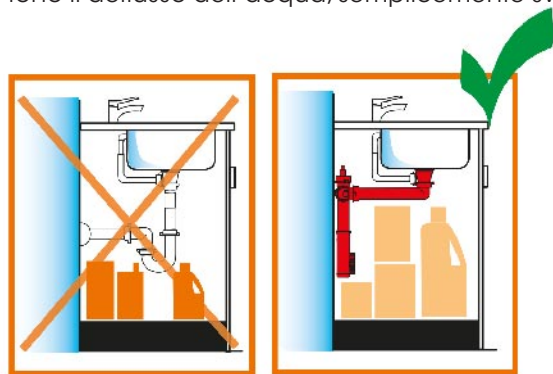

Un sifone dalle dimensioni ridotte unite a una forma compatta e dinamica permette di riappropriarsi del prezioso spazio sotto il lavello della cucina.

Con uno spessore di soli 65 mm e grazie alla sua particolare conformazione, il sifone Spazio 1NT Evolution aderisce perfettamente alla parete di fondo, liberando lo spazio sottolavello antistante. Inoltre il suo nuovo design, con una forma disassata rispetto all'asse frontale, permette di compensare eventuali problemi di installazione.

L'ispezionabilità, caratteristica dei Sifoni Spazio NT, consente di rimuovere i residui accumulati nello scarico, causa principale degli ingorghi che compromettono il deflusso dell'acqua, semplicemente svitando il

tappo posto nella parte anteriore.

Gli elementi di cui è composto, di facile assemblaggio, sono forniti di una lunghezza compatibile con qualsiasi applicazione ed è possibile tagliarli agevolmente con un tagliatubi o con tradizionale seghetto. Il sifone è realizzato in polipropilene, materiale caratterizzato da una elevata duttilità, ottima resistenza termica alle sostanze chimiche che garantisce una durabilità nel tempo senza compromettere le prestazioni.

Disponibile nei colori bianco, nero e grigio metallizzato, il sifone Spazio 1NT Evolution offre diverse personalizzazioni per adattarsi al meglio con le scelte d'arredo.

LIRA
www.lira.com