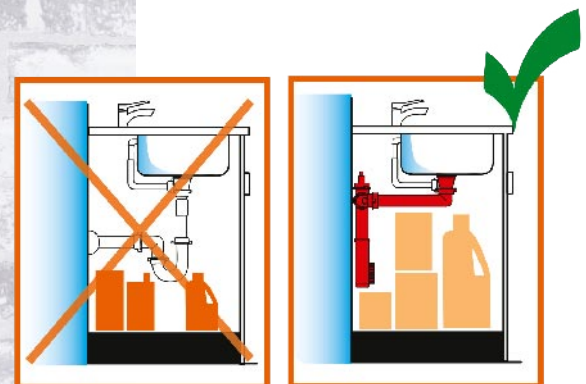

Sifone salvaspazio in evoluzione