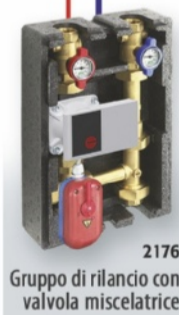

Gruppi di rilancio per centrali termiche
La scelta del comfort di qualità'