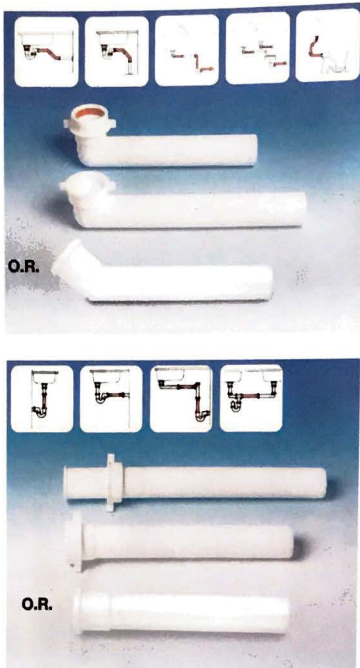

PROLUNGA PER LO SCARICO

La prolunga Jolly prodotta da LIRA, azienda leader nel settore idraulico, vanta un elevato livello qualitativo e grandi capacità operative. Jolly è uno strumento indispensabile perché permette di prolungare il sistema di scarico della lunghezza necessaria e di raccordare l'attacco di lavello, lavabo o WC con lo scarico stesso. Pensato e progettato per tubazioni grosse e piccole, disponibile in Ø 40x250, Ø 40x340, Ø 40x240 con O.R., Ø 32x180, Ø 32x190, si conferma la prolunga più utilizzata dagli specialisti del settore idraulico.

Eccezionale anche la versione curva (Ø 40x230, Ø 40x 250, Ø 40x280, Ø 40x225 con O.R. e Ø 32x280) per gli innesti più impervi.

Entrambi gli articoli sono realizzati sia in colore bianco che grigio metallizzato. LIRA, da sempre tra i primi produttori del settore, è sinonimo di alta qualità.

LIRA S.p.A

Via Circonvallazione, 31, 13018, Valduggia (VC)
Tel. 0163-4388
www.lira.com